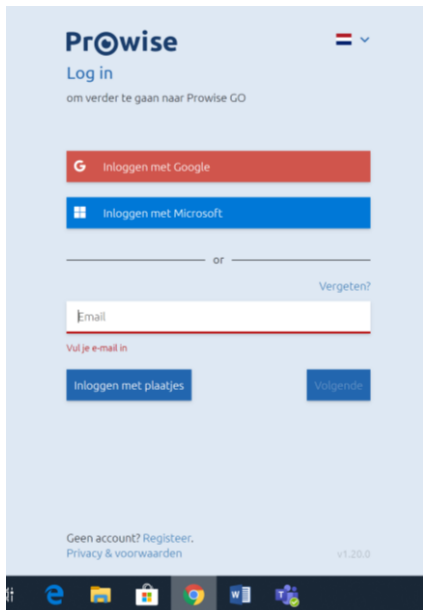

Inloggen bij Prowise Go:

Open de Chrome webbrowser. Als u nog niet over Chrome beschikt, dan deze eerst installeren via deze link: <https://support.google.com/chrome/answer/95346?co=GENIE.Platform%3DDesktop&hl=nl>

Ga naar <https://go.prowise.com/>